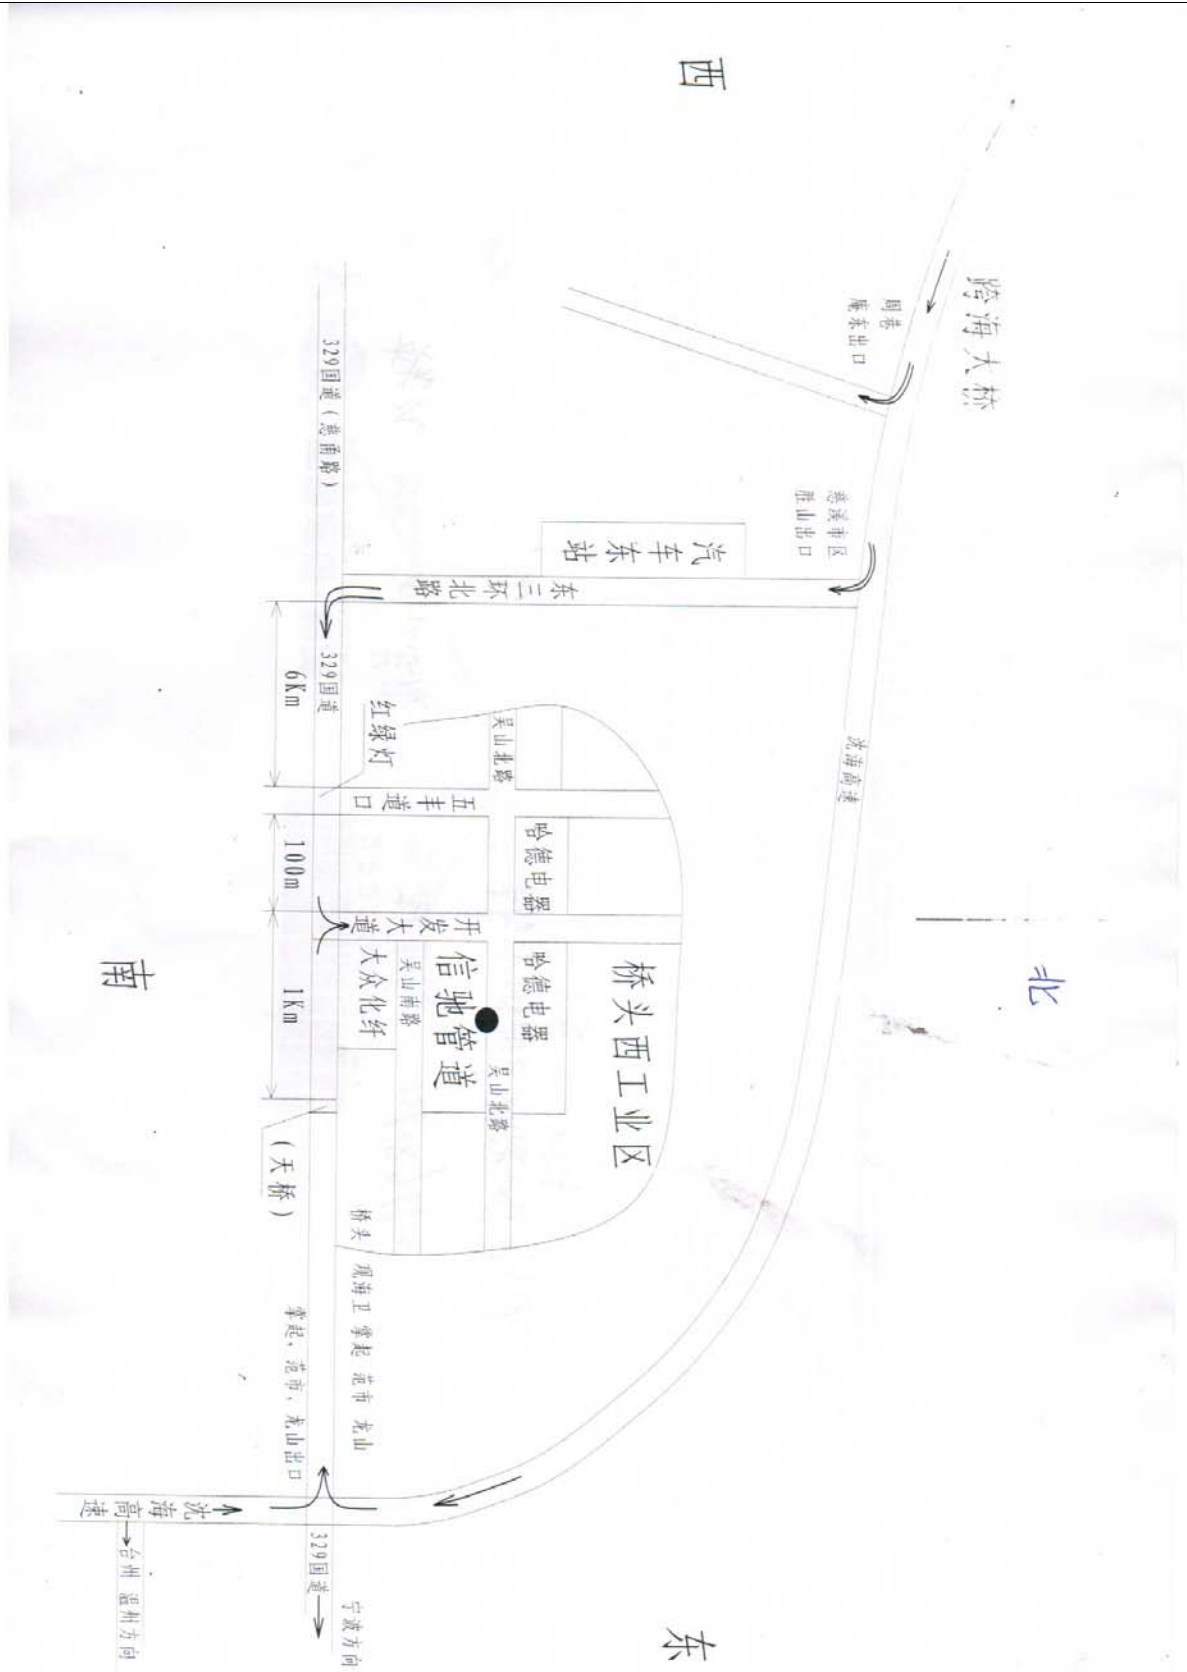

杭州方向至信驰公司

一、杭州至信驰公司（约 120 公里）

1、自驾车路线（约 2 小时不到）：

沿杭甬高速行驶至上虞出口下高速，沿 329 国道往宁波方向行驶，途经余姚、周巷、浒山（慈溪市区）、匡堰到达桥头镇西工业区（路旁是大众化纤公司），往北沿开发大道向北行驶约 500 米即到信驰公司（开发大道与吴山北路十自路口）。

2、乘车路线（约 2 小时）：

在杭州东站或城站火车站直接乘到慈溪长途汽车站的班车，出慈溪长途汽车站转乘 1 路或 2 路公交车到终点站汽车东站下车，在东站乘坐慈溪-宁波北站班车，到慈溪市桥头镇西工业区下车（路旁是大众化纤公司），沿开发大道向北步行约 300 米即到信驰公司（开发大道与吴山北路十自路口）。

杭州东站到慈溪长途汽车站的汽车班次时间：07：20—19：50（10-15 分钟/班）

杭州城站火车站到慈溪长途汽车站的汽车班次时间：杭州城站出口出来后往右拐步行约 100 米到高架桥，此处有个小型车站，到慈溪的班车客满即走。

二、2010 年 1 月 1 号起我公司的制造基地及办公地址迁至新厂区（慈溪市桥头镇工业西区开发大道 8 号），对此造成对广大客户及兄弟单位的不便敬请谅解！

信驰公司联系电话：0574-63533387 0574-63531082 15869543007

信驰公司全体员工恭候您莅临参观指导！谢谢

地址：宁波慈溪市桥头西工业区开发大道8号

电话：0574-63533387

手机：15869543007

网址：<http://www.pipeweld.com>

E-mail：auto@pipeweld.com

传真：0574-63531154