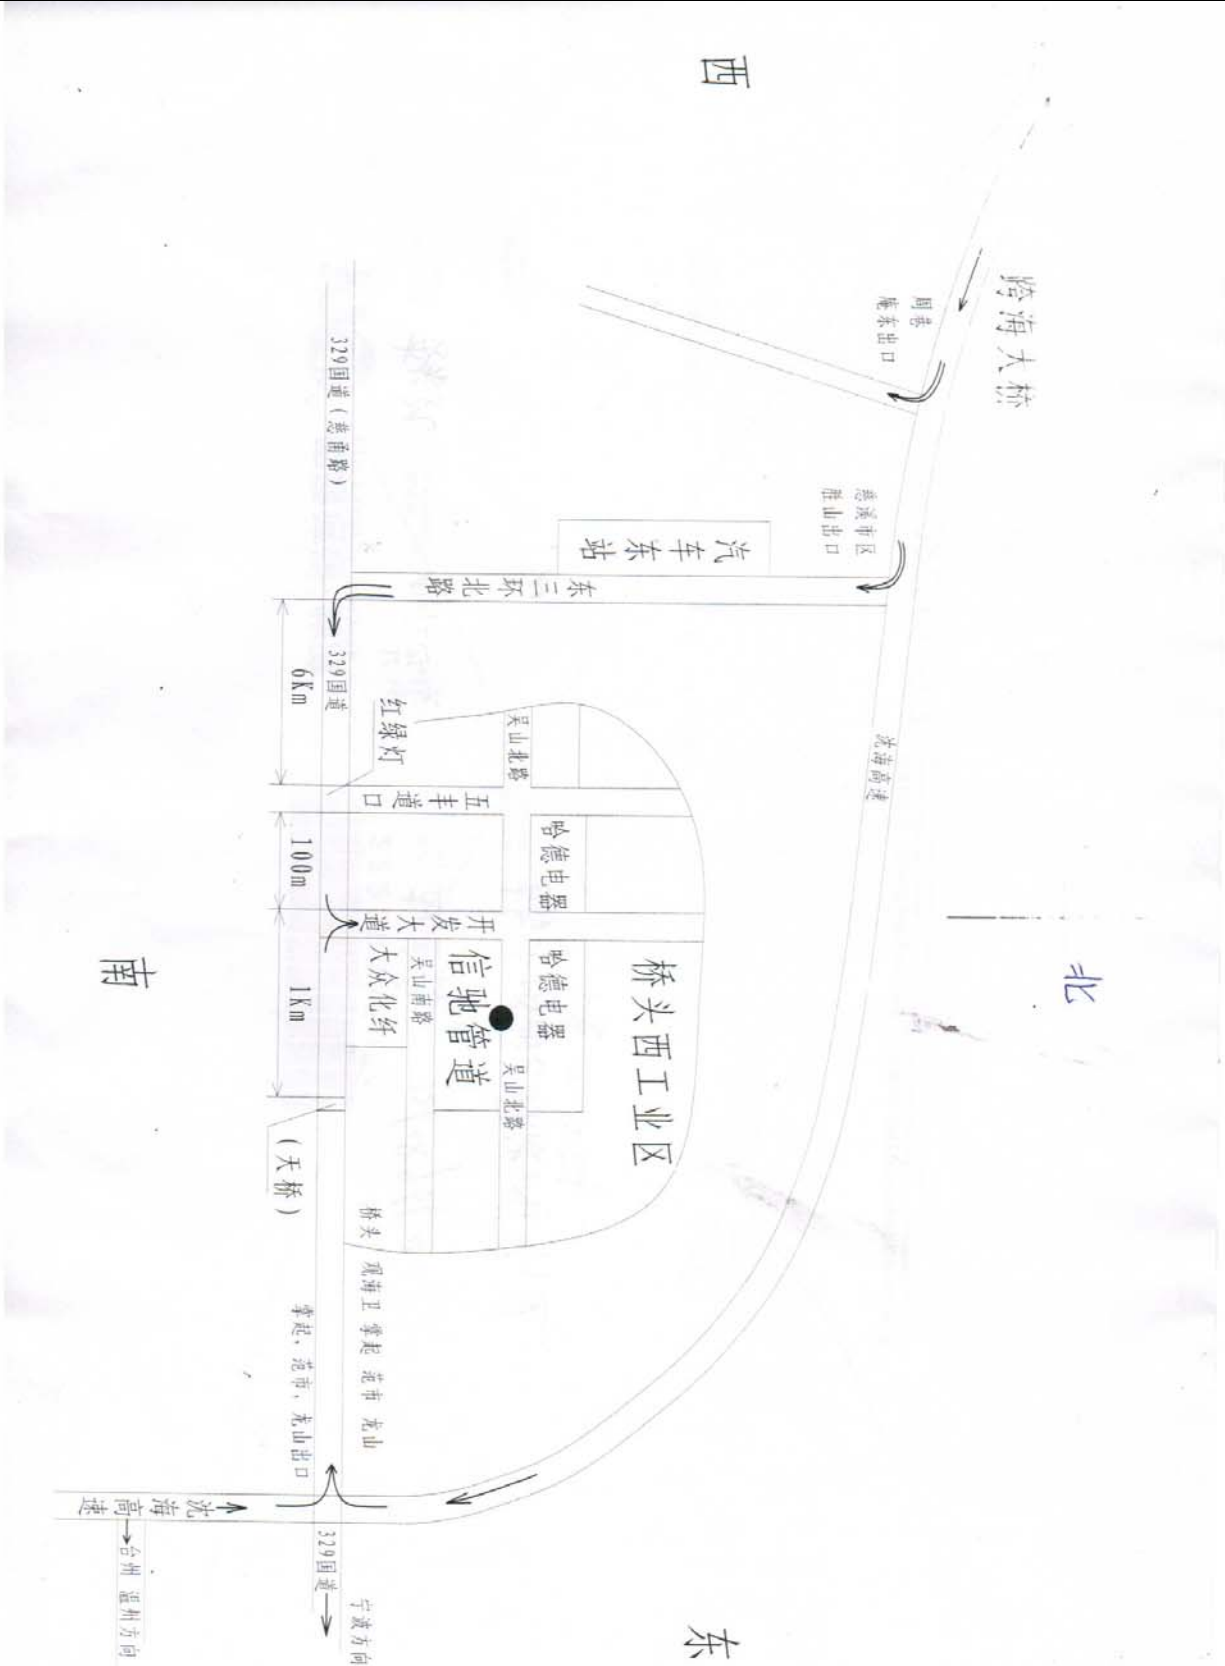

上海方向至信驰公司

一、上海至信驰公司（约 200 公里）

1、自驾车路线（2 小时不到）：

沪杭高速方向，进入沪杭高速公路往前行驶至杭浦高速/嘉兴港区/宁波转跨海大桥北连接线，一直开过杭州湾跨海大桥（到达大桥慈溪端），到**胜山出口**下沿慈溪市区方向一直开到东三环北路（慈溪汽车东站）转到 329 国道（慈甬路）往东开约 6 公里，到桥头工业区往北转沿开发大道（路旁大众化纤公司）向北行驶约 300 米即到信驰公司（开发大道与吴山北路十自路口）；

或大桥过后沿沈海高速行驶直至龙山、掌起出口下高速。上 329 国道向西行驶，途经龙山，范市，掌起，观城，直至慈溪桥头镇（此地的马路中间有座天桥），再继续向前 1 公里左右，到达桥头镇西工业区（路旁是大众化纤公司），往北沿开发大道向北行驶约 300 米即到信驰公司（开发大道与吴山北路十自路口）。

2、乘车路线（2.5 个小时左右）：

上海火车站下车后做**地铁 1 或 3 号线**到上海南站下车，坐**上海长途汽车南站到慈溪长途汽车站**的班车，出慈溪长途汽车站转乘 1 路或 2 路公交车到终点站汽车东站下车，在东站乘坐慈溪-宁波北站班车，到达慈溪桥头镇西工业区（路旁是大众化纤公司）下车，往北沿开发大道向北行走约 300 米即到信驰公司（开发大道与吴山北路十自路口）。

上海南站至慈溪长途汽车站的汽车班次时间：07：20—19：50（20-30 分钟/班）

上海奉贤至信驰公司：坐**莘南线**到莘庄下车，转**地铁 1 号线**到上海南站下车，再转乘上海到慈溪班车。

二、2010 年 1 月 1 号起我公司的制造基地及办公地址迁至新厂区（慈溪市桥头镇工业西区开发大道 8 号），对此造成对广大客户及兄弟单位的不便敬请谅解！

信驰公司联系电话：0574-63533387 0574-63531082 15869543007

信驰公司全体员工恭候您莅临参观指导！谢谢

地址：宁波慈溪市桥头西工业区开发大道8号

电话：0574-63533387

手机：15869543007

网址：<http://www.pipeweld.com>

E-mail: auto@pipeweld.com

传真：0574-63531154