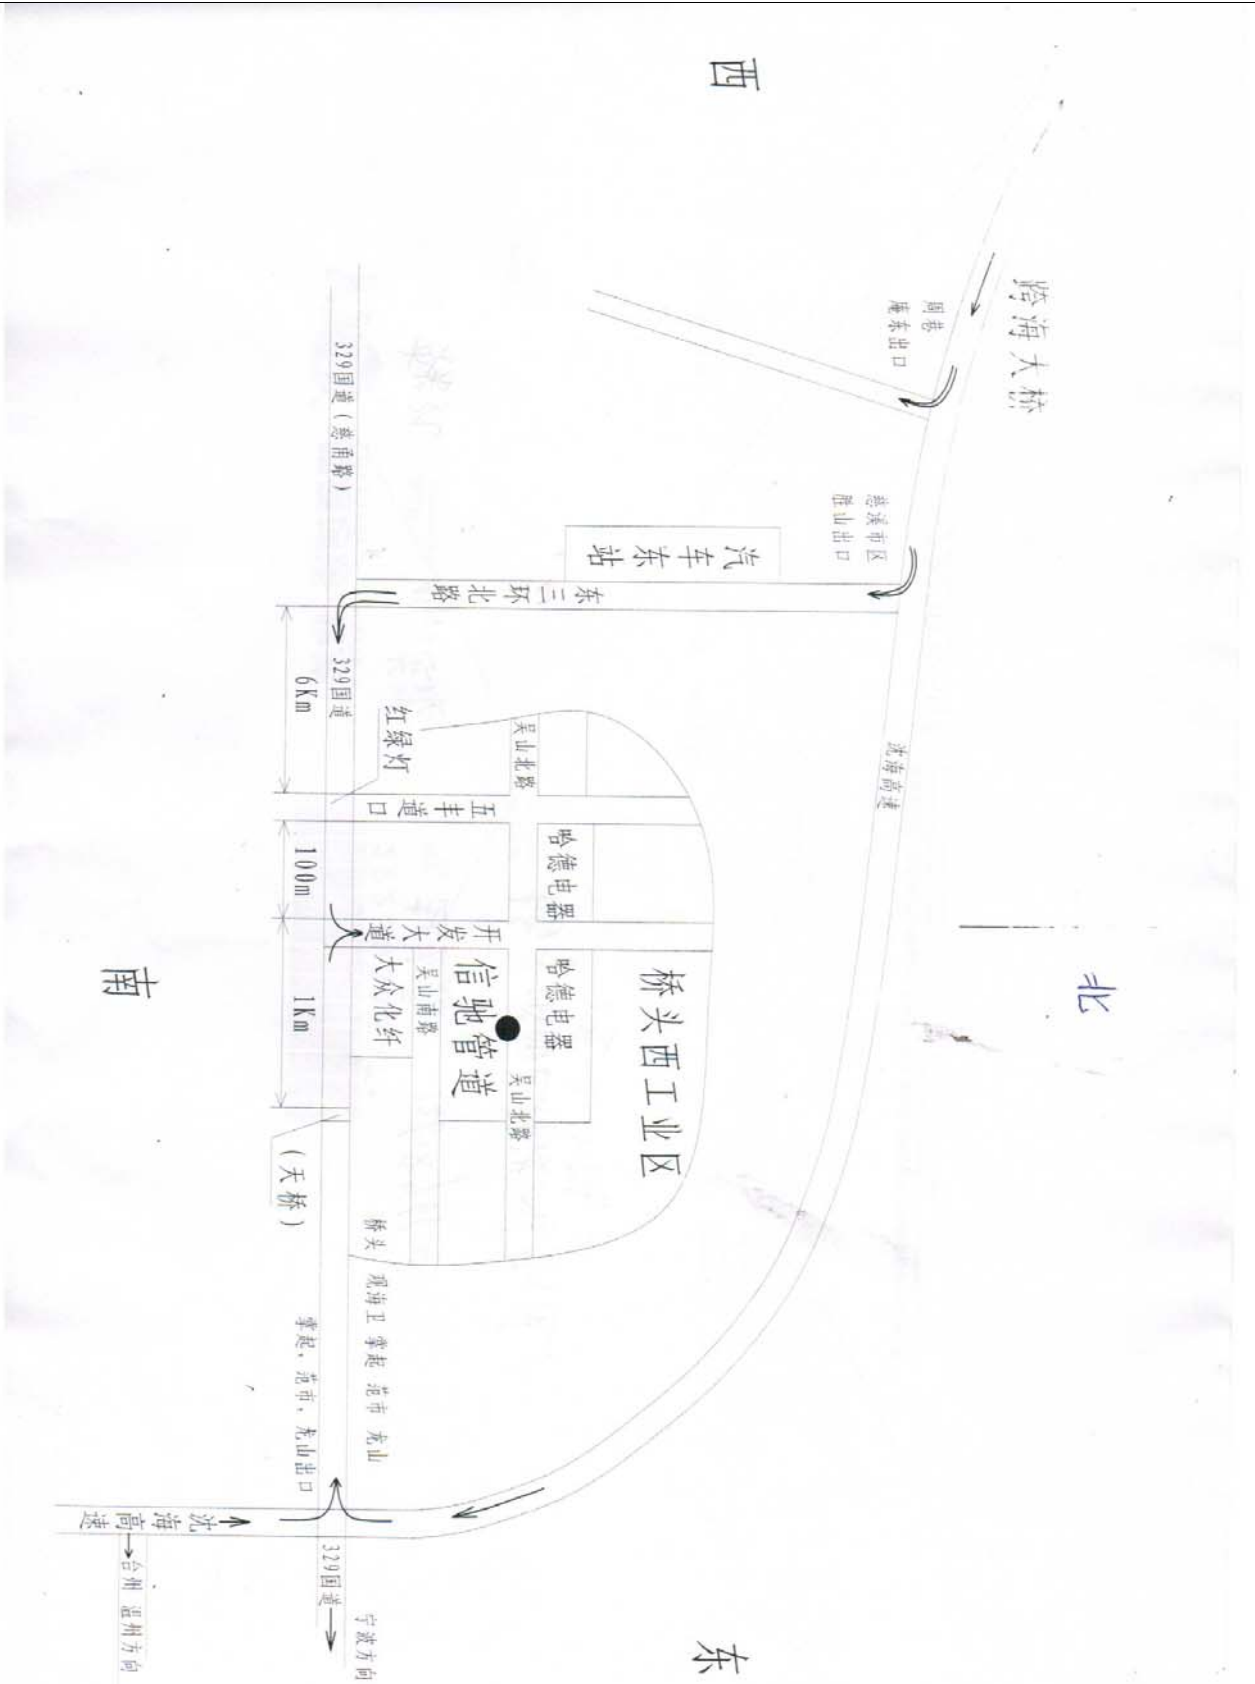

地址：宁波慈溪市桥头西工业区开发大道8号

电话：0574-63533387

手机：15869543007

网址：<http://www.pipeweld.com>

E-mail: auto@pipeweld.com

传真：0574-63531154